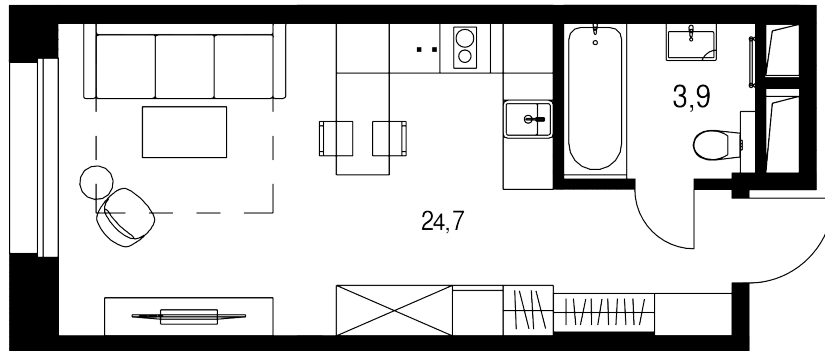

Студия, 28.6 м²

Цена квартиры на 04 мая 2026 г.

14 658 252

13 485 592

При 100% оплате ♦ обмене ♦ ипотеке

28.6 м²

Цена за м²

471 524 /м²

Срок сдачи

Сдан

Квартира

№279

Комнат

Студия

Этаж

10

Корпус

14

Квартира на этаже

Расположение дома

Дом на генплане