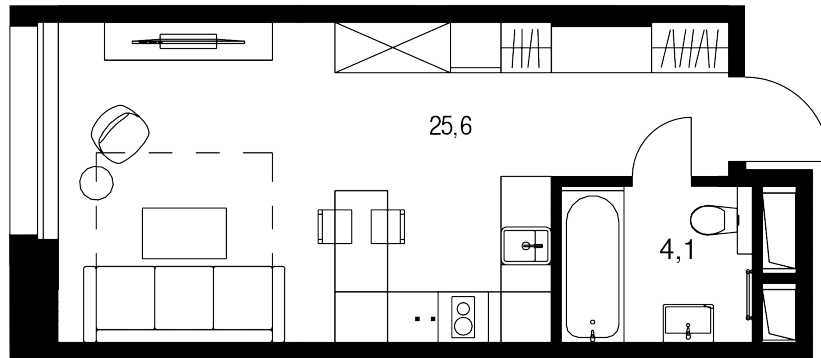

Студия, 29.7 м²

Цена квартиры на 25 мая 2026 г.

15-227-366-

14 009 177

При 100% оплате ♦ обмене ♦ ипотеке

29.7 м²

Цена за м² 471 689 /м²

Срок сдачи Сдан

Квартира №284

Комнат Студия

Этаж 10

Корпус 14

Квартира на этаже

Расположение дома

Дом на генплане