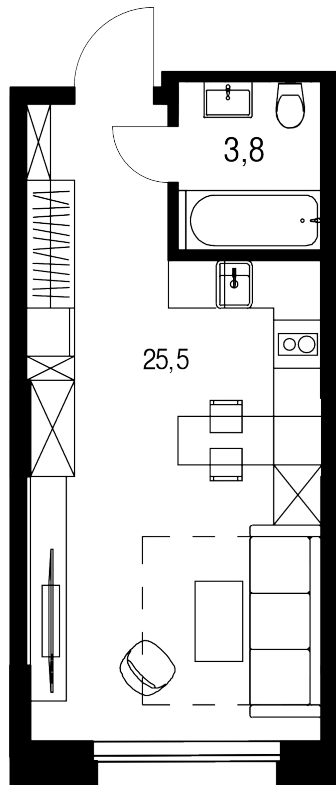

2-комнатные апартаменты, 58.5 м²

Цена квартиры на 16 апреля 2026 г.

~~28 207 706~~

26 797 320

При 100% оплате ♦ обмене ♦ ипотеке

58.5 м²

Цена за м²

458 074 /м²

Срок сдачи

Сдан

Квартира

№43

Комнат

2

Этаж

5

Корпус

15

Квартира на этаже

Расположение дома

Дом на генплане

Для заметок