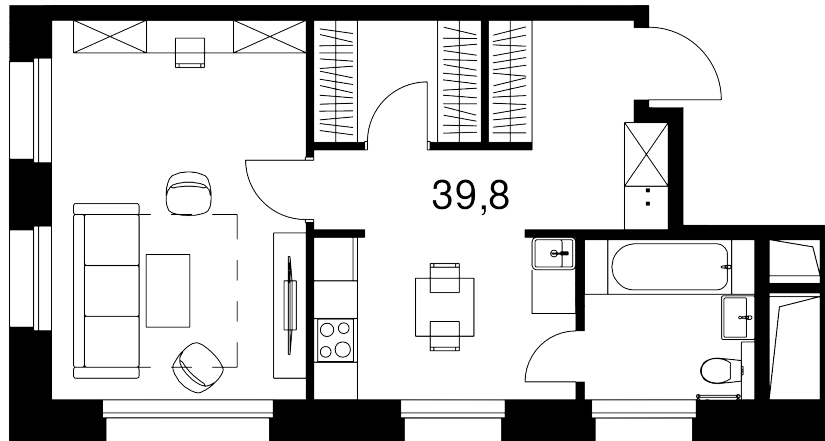

2-комнатные апартаменты, 45.2 м²

Цена квартиры на 14 апреля 2026 г.

~~20 852 930~~

19 810 283

При 100% оплате ♦ обмене ♦ ипотеке

45.2 м²

Цена за м²

438 281 /м²

Срок сдачи

Сдан

Квартира

№50

Комнат

2

Этаж

5

Корпус

15

Квартира на этаже

Расположение дома

Дом на генплане

Для заметок