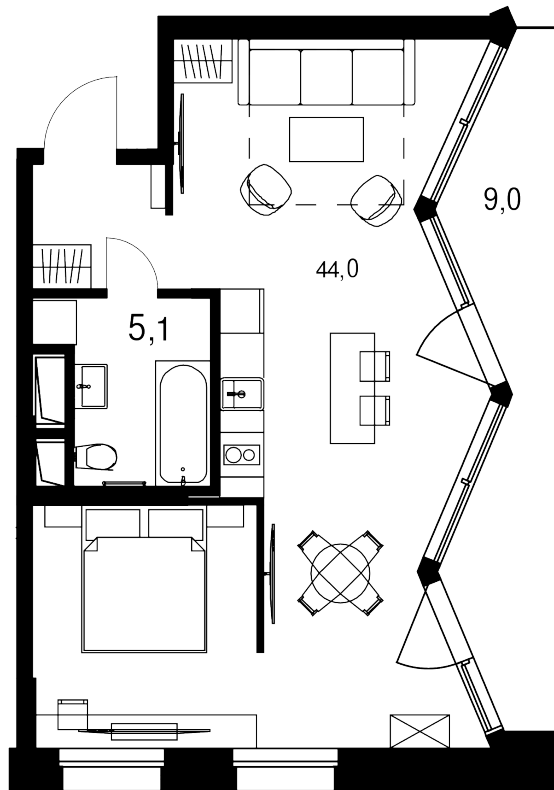

2-комнатные апартаменты, 58.1 м²

Цена квартиры на 16 апреля 2026 г.

28 085 075

26 680 821

При 100% оплате ♦ обмене ♦ ипотеке

58.1 м²

Цена за м²

459 222 /м²

Срок сдачи

Сдан

Квартира

№56

Комнат

2

Этаж

6

Корпус

15

Квартира на этаже

Расположение дома

Дом на генплане