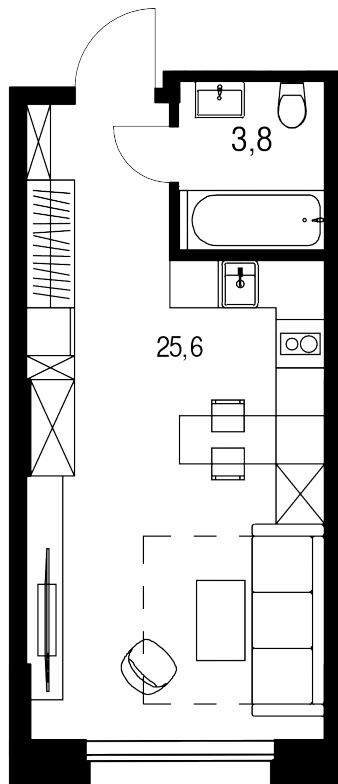

## Студия, 29.4 м<sup>2</sup>

Цена квартиры на 25 мая 2026 г.

14 497 917

**13 193 105**

При 100% оплате ♦ обмене ♦ ипотеке

**29.4 м<sup>2</sup>**

Цена за м<sup>2</sup>

448 745 /м<sup>2</sup>

Срок сдачи

Сдан

Квартира

№99

Комнат

Студия

Этаж

9

Корпус

15

Квартира на этаже

Расположение дома