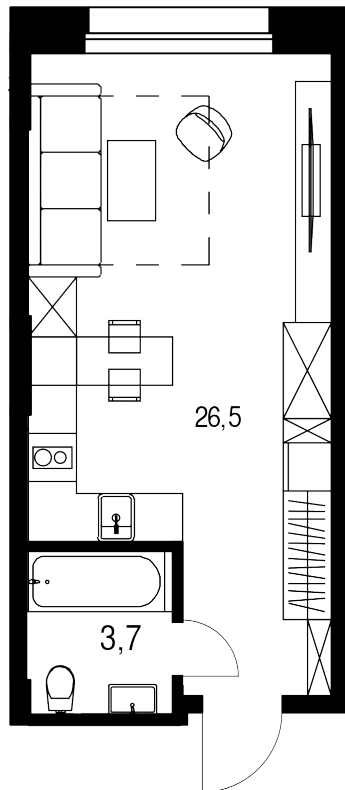

Студия, 30.2 м²

Цена квартиры на 14 апреля 2026 г.

14 614 988-

13 884 239

При 100% оплате ♦ обмене ♦ ипотеке

30.2 м²

Цена за м²

459 743 /м²

Срок сдачи

Сдан

Квартира

№106

Комнат

Студия

Этаж

10

Корпус

15

Квартира на этаже

Расположение дома

Дом на генплане

Для заметок