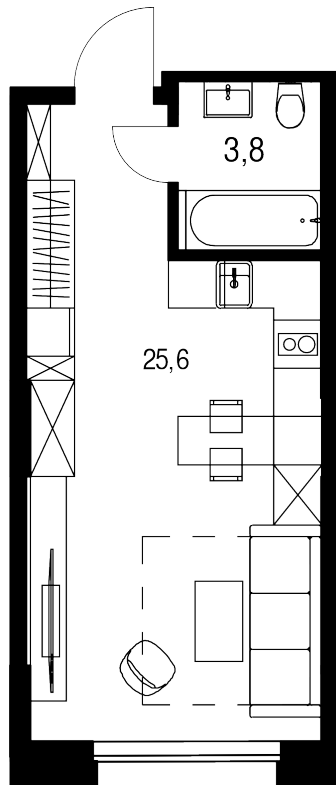

Студия, 29.4 м²

Цена квартиры на 29 апреля 2026 г.

14 427 168

13 705 810

При 100% оплате ♦ обмене ♦ ипотеке

29.4 м²

Цена за м²

466 184 /м²

Срок сдачи

Сдан

Квартира

№110

Комнат

Студия

Этаж

10

Корпус

15

Квартира на этаже

Расположение дома

Дом на генплане

Для заметок