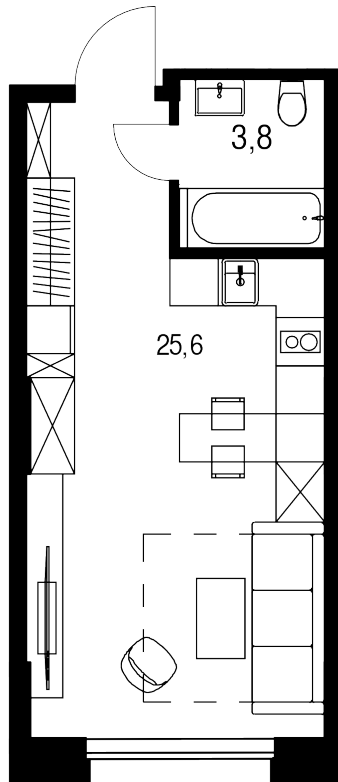

Студия, 29.4 м²

Цена квартиры на 02 мая 2026 г.

14-568-916-

13 257 713

При 100% оплате ♦ обмене ♦ ипотеке

29.4 м²

Цена за м² 450 943 /м²

Срок сдачи Сдан

Квартира №112

Комнат Студия

Этаж 10

Корпус 15

Квартира на этаже

Расположение дома

Дом на генплане

Для заметок