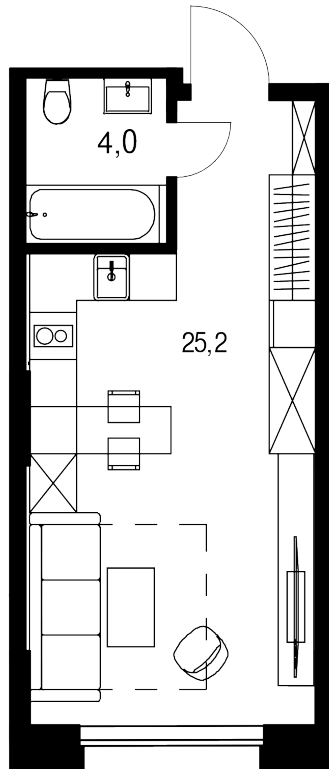

Студия, 29.2 м²

Цена квартиры на 01 мая 2026 г.

14 427 486-

13 706 112

При 100% оплате ♦ обмене ♦ ипотеке

29.2 м²

Цена за м²

469 387 /м²

Срок сдачи

Сдан

Квартира

№113

Комнат

Студия

Этаж

10

Корпус

15

Квартира на этаже

Расположение дома

Дом на генплане

Для заметок