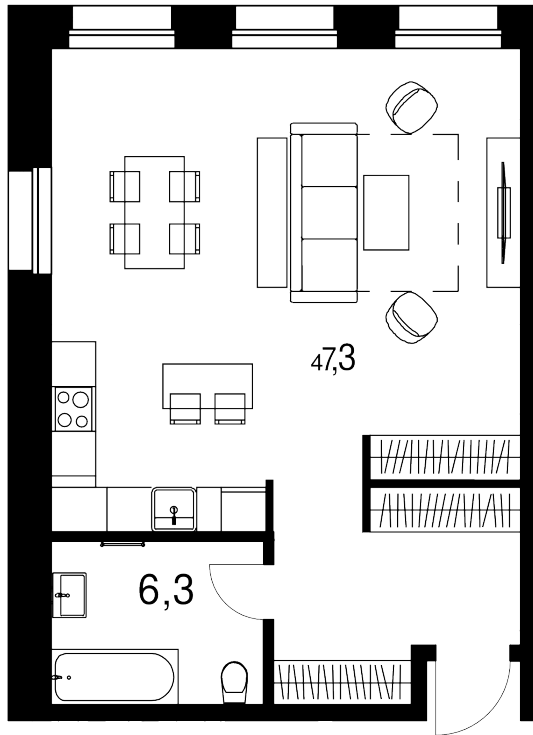

2-комнатные апартаменты, 53.6 м²

Цена квартиры на 24 июня 2026 г.

25 016 365-

22 764 892

При 100% оплате ♦ обмене ♦ ипотеке

53.6 м²

Цена за м²

424 718 /м²

Срок сдачи

Сдан

Квартира

№116

Комнат

2

Этаж

10

Корпус

15

Квартира на этаже

Расположение дома

Дом на генплане

Для заметок