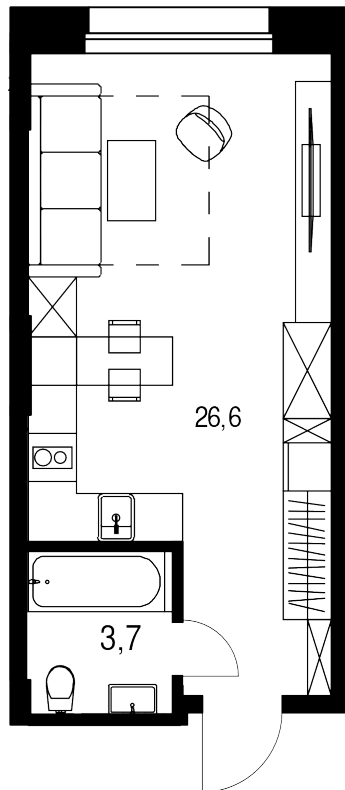

Студия, 30.3 м²

Цена квартиры на 17 апреля 2026 г.

14 735 829—

13 999 038

При 100% оплате ♦ обмене ♦ ипотеке

30.3 м²

Цена за м²

462 014 /м²

Срок сдачи

Сдан

Квартира

№119

Комнат

Студия

Этаж

11

Корпус

15

Квартира на этаже

Расположение дома

Дом на генплане