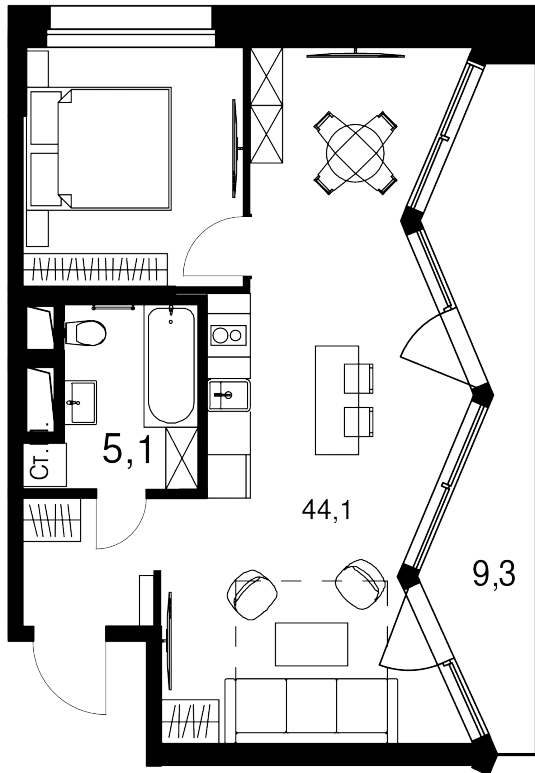

2-комнатные апартаменты, 58.5 м²

Цена квартиры на 16 апреля 2026 г.

~~28 955 219~~

27 507 458

При 100% оплате ♦ обмене ♦ ипотеке

58.5 м²

Цена за м²

470 213 /м²

Срок сдачи

Сдан

Квартира

№120

Комнат

2

Этаж

11

Корпус

15

Квартира на этаже

Расположение дома

Дом на генплане