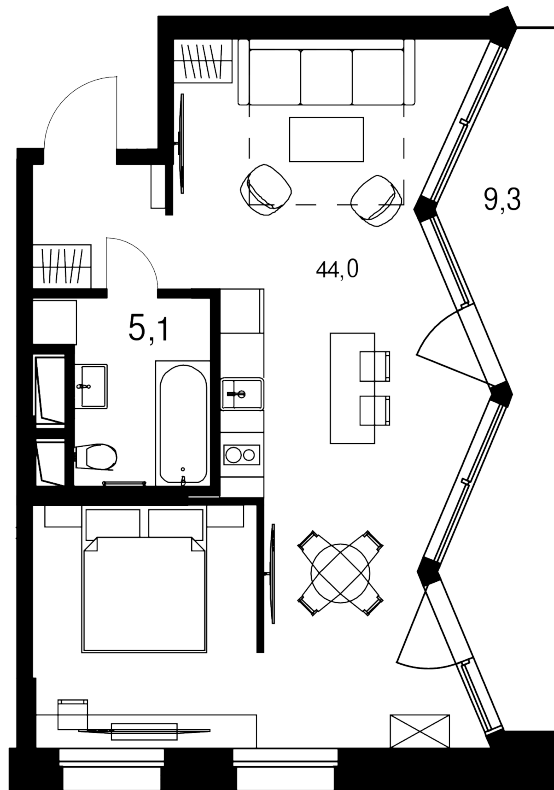

2-комнатные апартаменты, 58.4 м²

Цена квартиры на 24 июня 2026 г.

29 128 480-

26 506 917

При 100% оплате ♦ обмене ♦ ипотеке

58.4 м²

Цена за м²

453 886 /м²

Срок сдачи

Сдан

Квартира

№121

Комнат

2

Этаж

11

Корпус

15

Квартира на этаже

Расположение дома

Дом на генплане

Для заметок