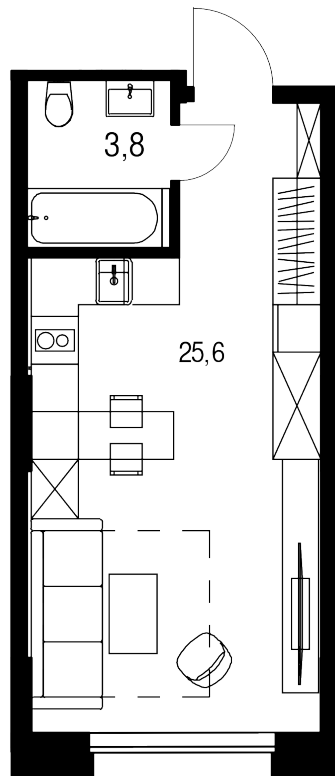

Студия, 29.4 м²

Цена квартиры на 25 мая 2026 г.

14 639 914

13 322 322

При 100% оплате ♦ обмене ♦ ипотеке

29.4 м²

Цена за м²

453 140 /м²

Срок сдачи

Сдан

Квартира

№124

Комнат

Студия

Этаж

11

Корпус

15

Квартира на этаже

Расположение дома

Дом на генплане

Для заметок