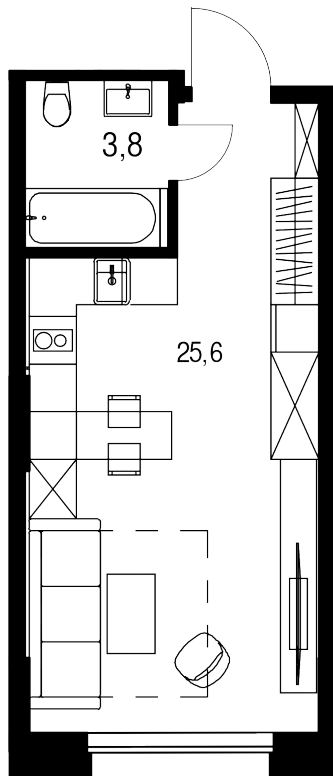

Студия, 29.4 м²

Цена квартиры на 14 марта 2026 г.

14 280 732

При 100% оплате ♦ обмене ♦ ипотеке

29.4 м²

Цена за м² 485 739 /м²

Срок сдачи Сдан

Квартира №124

Комнат Студия

Этаж 11

Корпус 15

Квартира на этаже

Расположение дома

Дом на генплане

Для заметок