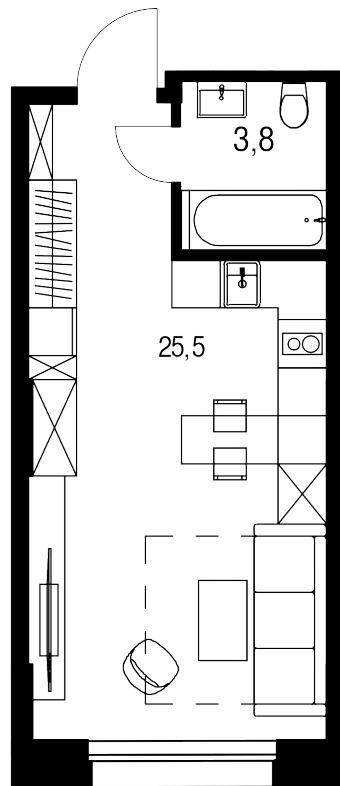

Студия, 29.3 м<sup>2</sup>

Цена квартиры на 25 мая 2026 г.

14 604 264-

**13 289 880**

При 100% оплате ♦ обмене ♦ ипотеке

**29.3 м<sup>2</sup>**

Цена за м<sup>2</sup>

453 580 /м<sup>2</sup>

Срок сдачи

Сдан

Квартира

№125

Комнат

Студия

Этаж

11

Корпус

15

Квартира на этаже

Расположение дома