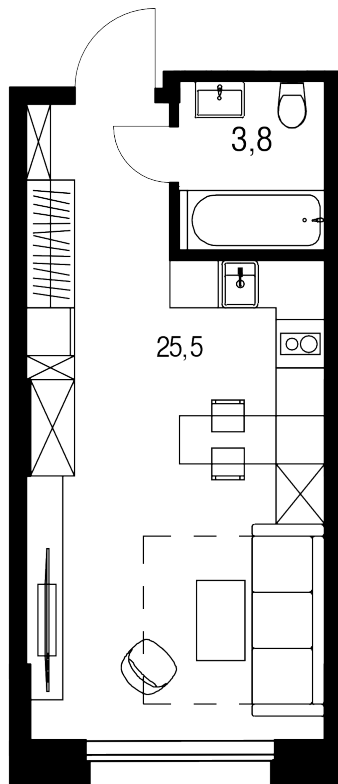

Студия, 29.3 м²

Цена квартиры на 14 марта 2026 г.

14 245 962

При 100% оплате ♦ обмене ♦ ипотеке

29.3 м²

Цена за м² 486 210 /м²

Срок сдачи Сдан

Квартира №125

Комнат Студия

Этаж 11

Корпус 15

Квартира на этаже

Расположение дома

Дом на генплане

Для заметок