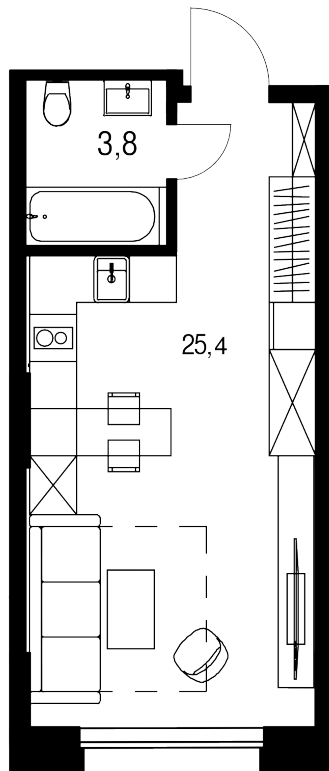

Студия, 29.2 м²

Цена квартиры на 14 марта 2026 г.

14 249 798

При 100% оплате ♦ обмене ♦ ипотеке

29.2 м²

Цена за м² 488 007 /м²

Срок сдачи Сдан

Квартира №126

Комнат Студия

Этаж 11

Корпус 15

Квартира на этаже

Расположение дома

Дом на генплане

Для заметок