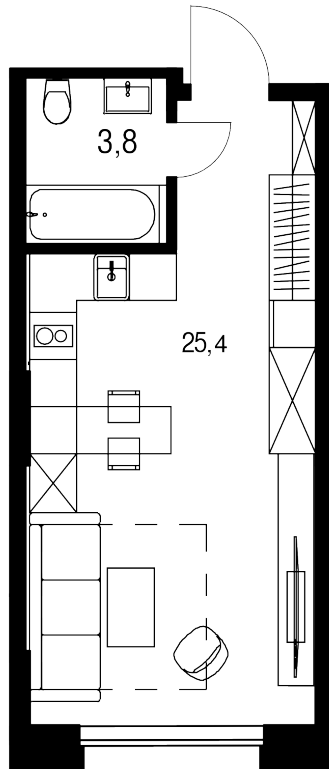

Студия, 29.2 м²

Цена квартиры на 02 мая 2026 г.

14 608 184

13 293 447

При 100% оплате ♦ обмене ♦ ипотеке

29.2 м²

Цена за м²

455 255 /м²

Срок сдачи

Сдан

Квартира

№126

Комнат

Студия

Этаж

11

Корпус

15

Квартира на этаже

Расположение дома

Дом на генплане

Для заметок