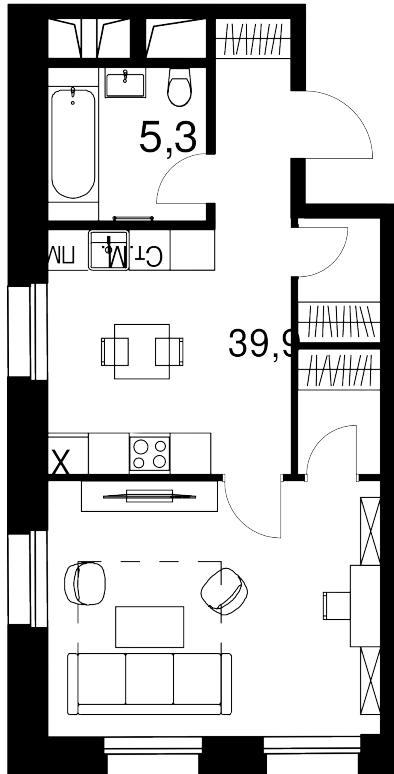

2-комнатные апартаменты, 45.2 м²

Цена квартиры на 20 апреля 2026 г.

21-062-522-

20 009 396

При 100% оплате ♦ обмене ♦ ипотеке

45.2 м²

Цена за м²

442 686 /м²

Срок сдачи

Сдан

Квартира

№128

Комнат

2

Этаж

11

Корпус

15

Квартира на этаже

Расположение дома

Дом на генплане