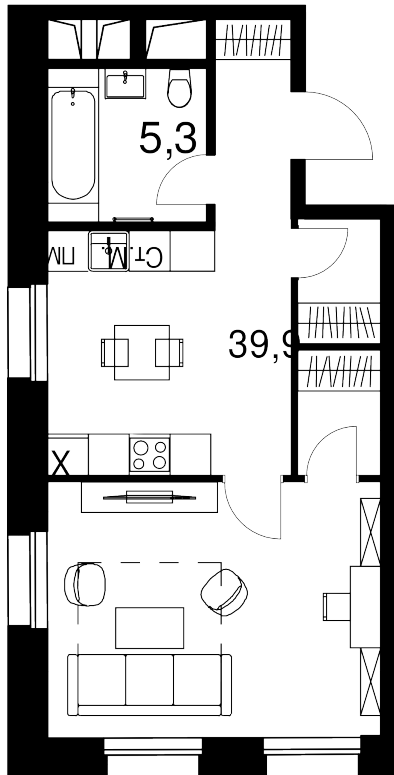

2-комнатные апартаменты, 45.2 м²

Цена квартиры на 16 апреля 2026 г.

21-062-522-

20 009 396

При 100% оплате ♦ обмене ♦ ипотеке

45.2 м²

Цена за м²

442 686 /м²

Срок сдачи

Сдан

Квартира

№128

Комнат

2

Этаж

11

Корпус

15

Квартира на этаже

Расположение дома

Дом на генплане