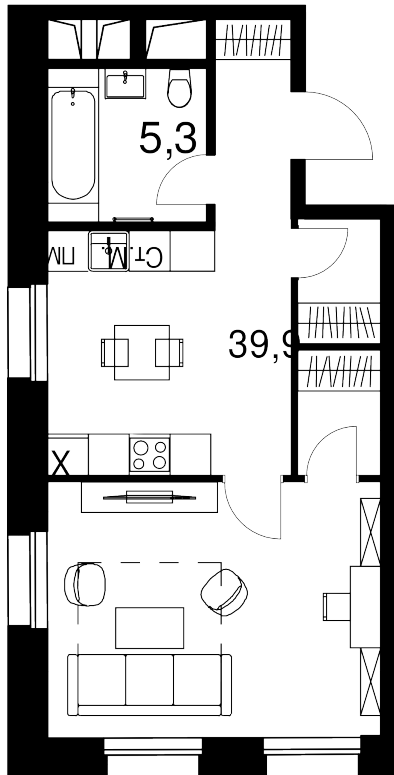

2-комнатные апартаменты, 45.2 м²

Цена квартиры на 24 июня 2026 г.

~~23 200 852~~

21 112 775

При 100% оплате ♦ обмене ♦ ипотеке

45.2 м²

Цена за м²

467 097 /м²

Срок сдачи

Сдан

Квартира

№128

Комнат

2

Этаж

11

Корпус

15

Квартира на этаже

Расположение дома

Дом на генплане

Для заметок