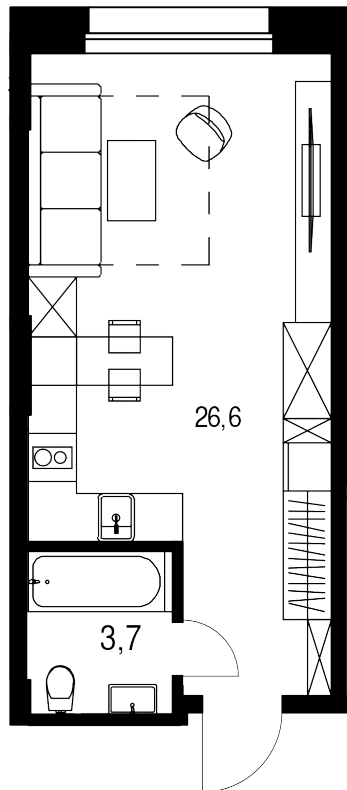

Студия, 30.3 м²

Цена квартиры на 17 апреля 2026 г.

14 808 277

14 067 863

При 100% оплате ♦ обмене ♦ ипотеке

30.3 м²

Цена за м² 464 286 /м²

Срок сдачи Сдан

Квартира №132

Комнат Студия

Этаж 12

Корпус 15

Квартира на этаже

Расположение дома

Дом на генплане