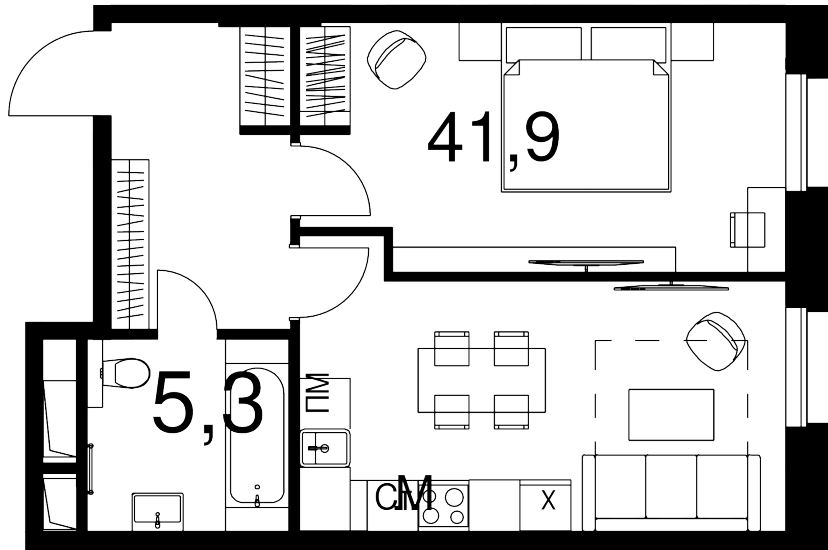

1-комнатные апартаменты, 47.2 м²

Цена квартиры на 25 июня 2026 г.

~~24 438 797~~

22 483 694

При 100% оплате ♦ обмене ♦ ипотеке

47.2 м²

Цена за м²

476 349 /м²

Срок сдачи

Сдан

Квартира

№216

Комнат

1

Этаж

5

Корпус

14

Квартира на этаже

Расположение дома

Дом на генплане

Для заметок