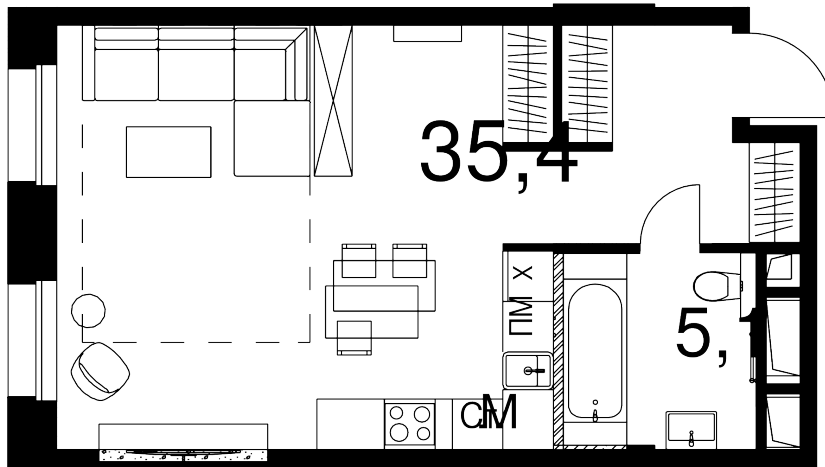

1-комнатные апартаменты, 40.5 м²

Цена квартиры на 24 июня 2026 г.

21 188 477

19 493 398

При 100% оплате ♦ обмене ♦ ипотеке

40.5 м²

Цена за м²

481 318 /м²

Срок сдачи

Сдан

Квартира

№235

Комнат

1

Этаж

7

Корпус

14

Квартира на этаже

Расположение дома

Дом на генплане

Для заметок