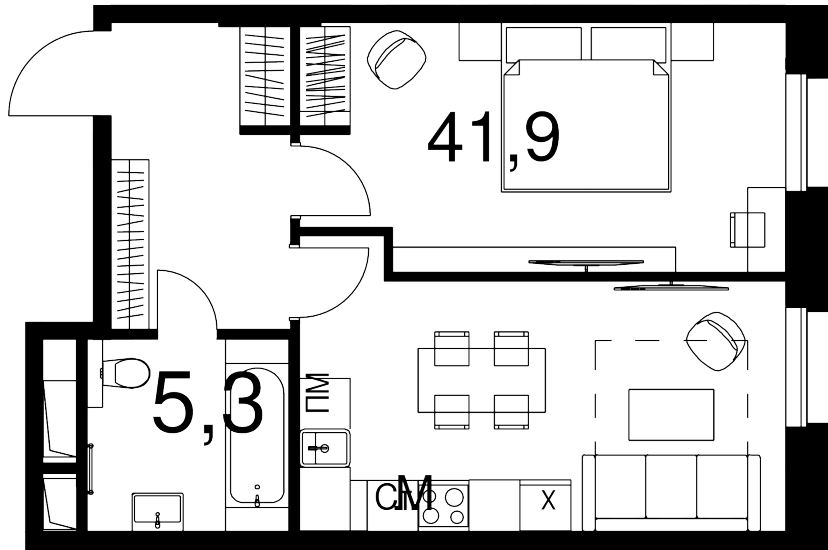

1-комнатные апартаменты, 47.2 м²

Цена квартиры на 20 апреля 2026 г.

~~23 666 458~~

21 536 476

При 100% оплате ♦ обмене ♦ ипотеке

47.2 м²

Цена за м²

456 281 /м²

Срок сдачи

Сдан

Квартира

№246

Комнат

1

Этаж

7

Корпус

14

Квартира на этаже

Расположение дома

Дом на генплане

Для заметок